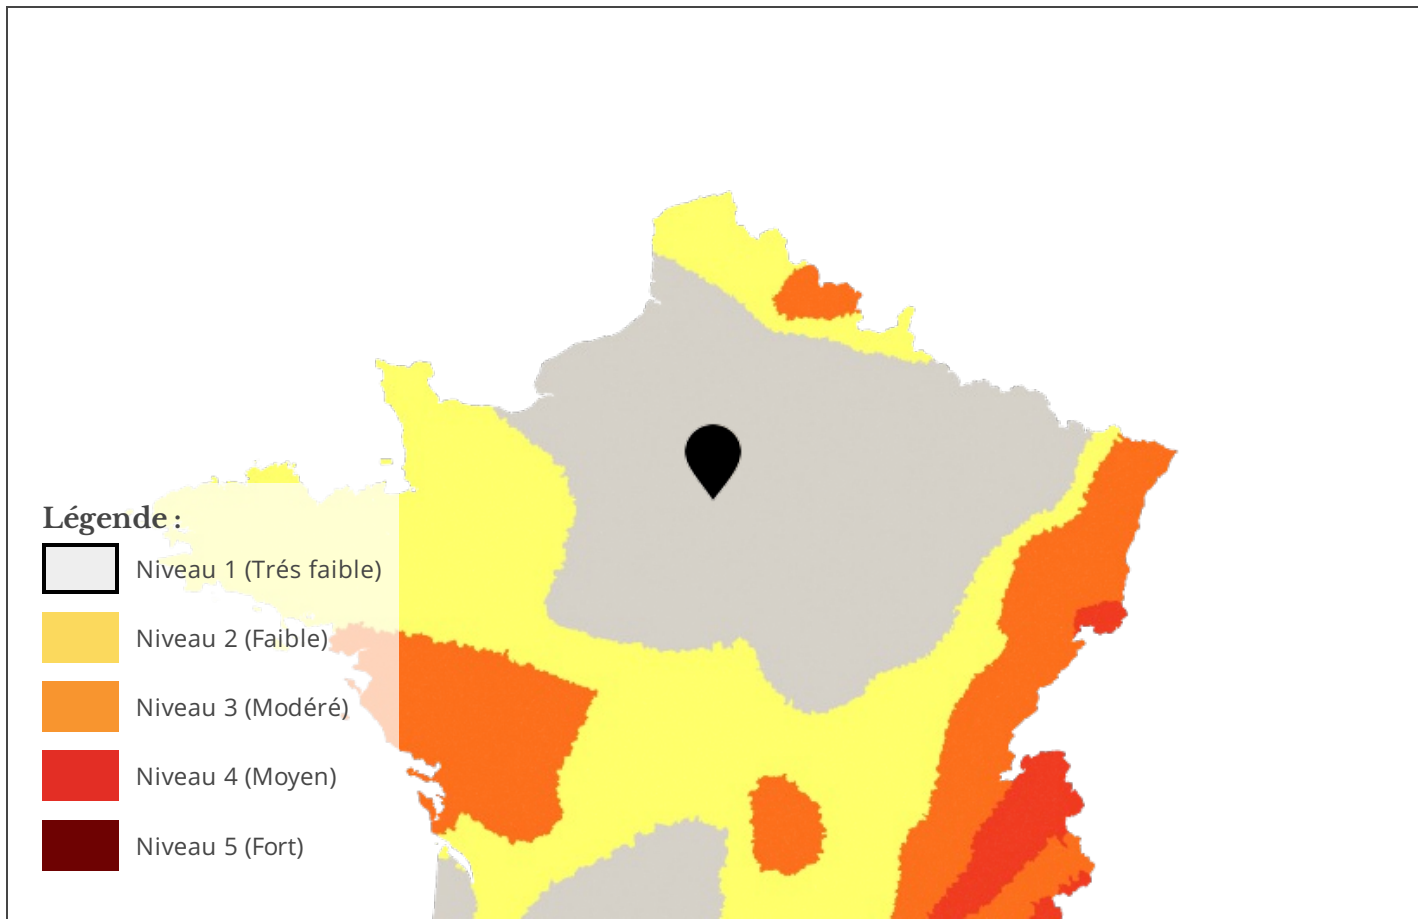

Cartographie des zones sismiques